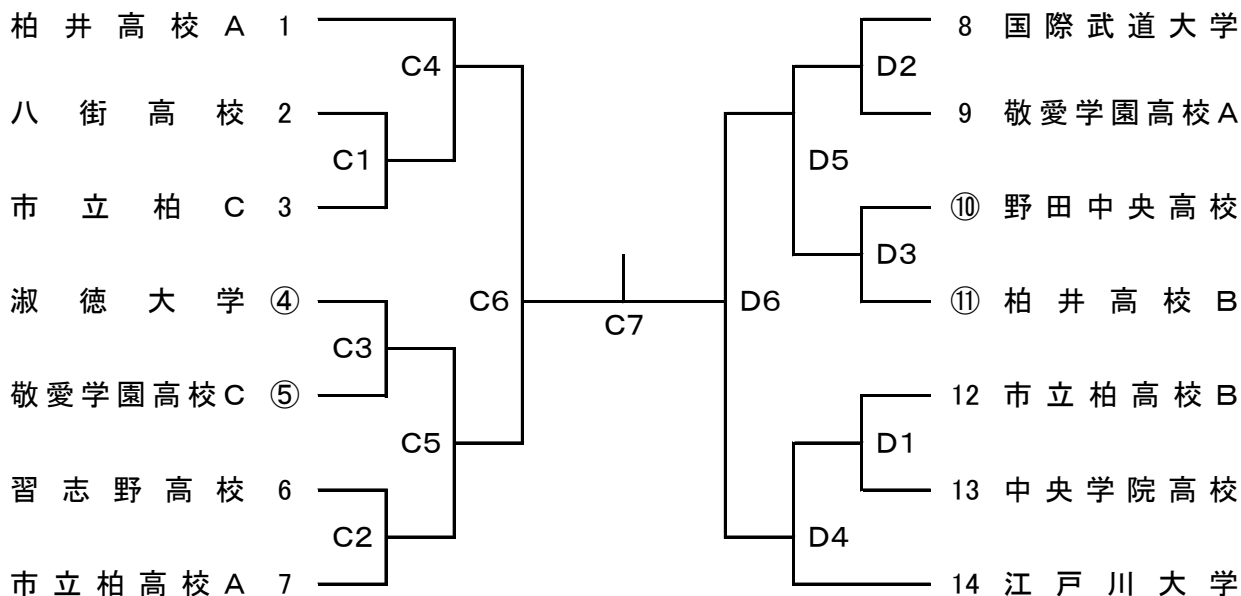

平成29年度
 天皇杯・皇后杯 全日本バレーボール選手権大会
 千葉県予選会

会場 男子 千葉県立千葉北高校(A, B)
 女子 千葉県立八街高校(C, D)
 開館 8:00 プロトコール 9:00

【 男 子 】

【 女 子 】

○印は第1試合のラインズマン。以降、前試合の負けチームが行う。
 大会使用球 男子 モルテンV5M5000 女子 ミカサMVA300
 ※本大会は給水タイムを設定します。各セットいずれかのチームが13点に達したとき、30秒間取ります。