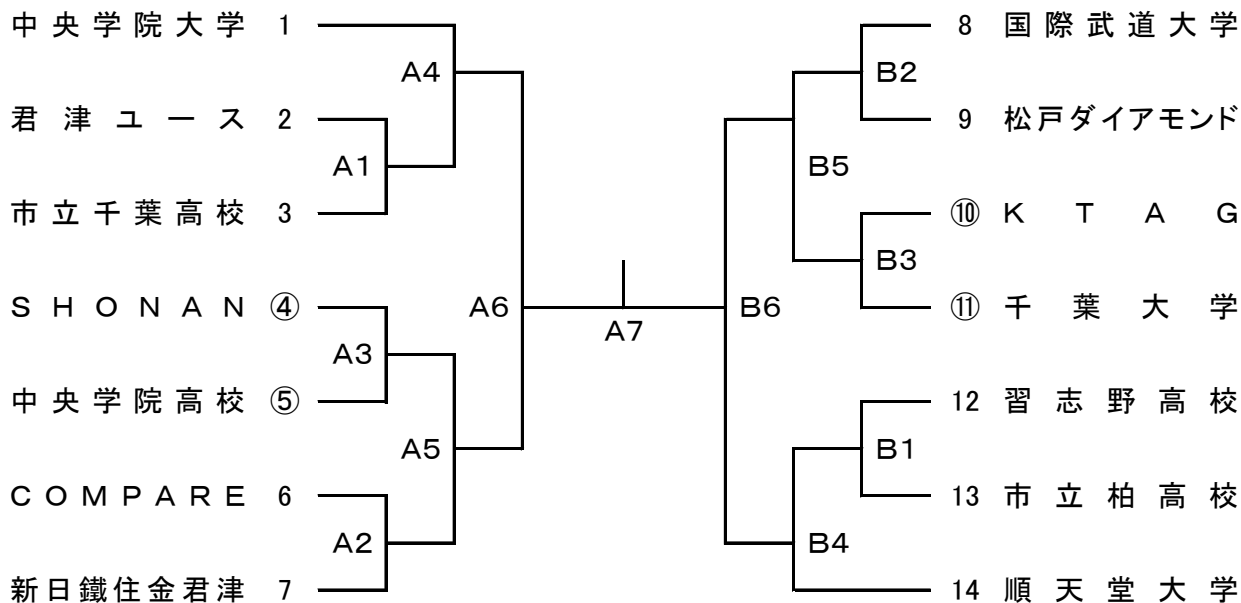

平成29年度
 天皇杯・皇后杯 全日本バレーボール選手権大会
 千葉県予選会

会場 男子 千葉県立千葉北高校(A, B)
 女子 千葉県立八街高校(C, D)
 開館 8:00 プロトコール 9:00

【 男 子 】

【 女 子 】

○印は第1試合のラインズマン。以降、前試合の負けチームが行う。
 大会使用球 男子 モルテンV5M5000 女子 ミカサMVA300
 ※本大会は給水タイムを設定します。各セットいずれかのチームが13点に達したとき、30秒間取ります。