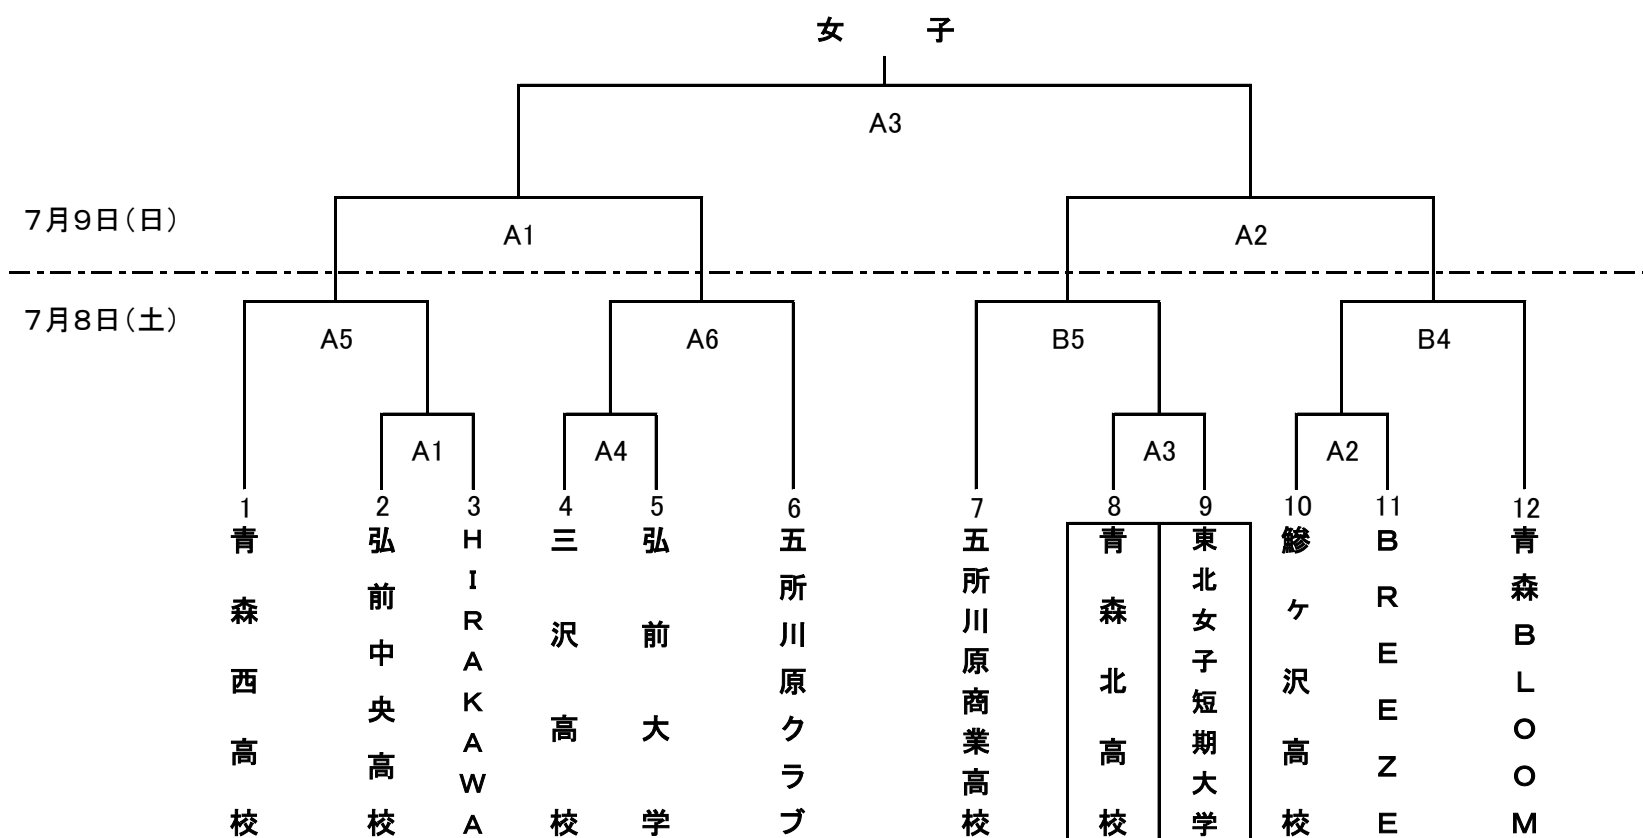

平成29年度 天皇杯・皇后杯全日本バレーボール選手権大会青森県予選会組合せ

日時	場所	開場	競技開始
7月8日(土)	マエダアリーナ サブ体育館(A・Bコート)	9:00	10:00
	青森工業高校(Cコート)		
7月9日(日)	マエダアリーナ サブ体育館(A・Bコート)	8:00	9:00

※一日目の第一試合の補助役員は口で囲まれたチームをお願いします。  
 ※二日目の第一試合の補助役員は、第二試合の両チームをお願いします。  
 ※開始式は行いません。

タイムテーブル			
7月8日(土)		7月9日(日)	
第1試合	10:00	第1試合	9:00
第2試合	10:50	第2試合	9:50
第3試合	11:40	第3試合	11:00
第4試合	12:30		
第5試合	13:20		
第6試合	14:10		