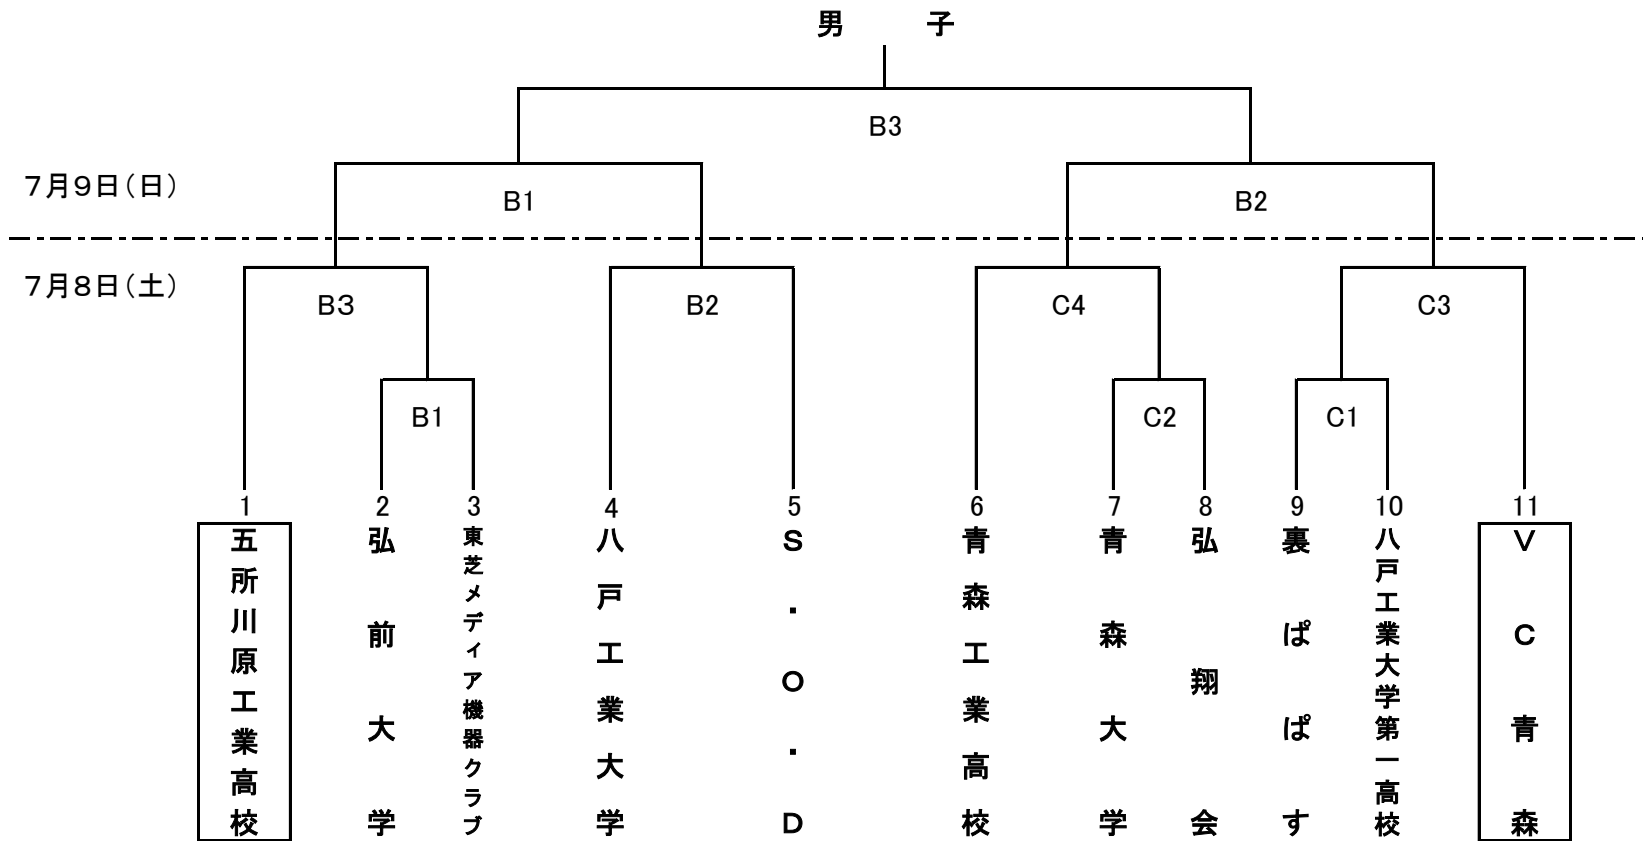

平成29年度 天皇杯・皇后杯全日本バレーボール選手権大会青森県予選会組合せ

日時	場所	開場	競技開始
7月8日(土)	マエダアリーナ サブ体育館(A・Bコート)	9:00	10:00
	青森工業高校(Cコート)		
7月9日(日)	マエダアリーナ サブ体育館(A・Bコート)	8:00	9:00

※一日目の第一試合の補助役員は口で囲まれたチームをお願いします。  
 ※二日目の第一試合の補助役員は、第二試合の両チームをお願いします。  
 ※開始式は行いません。

タイムテーブル			
7月8日(土)		7月9日(日)	
第1試合	10:00	第1試合	9:00
第2試合	10:50	第2試合	9:50
第3試合	11:40	第3試合	11:00
第4試合	12:30		
第5試合	13:20		
第6試合	14:10		