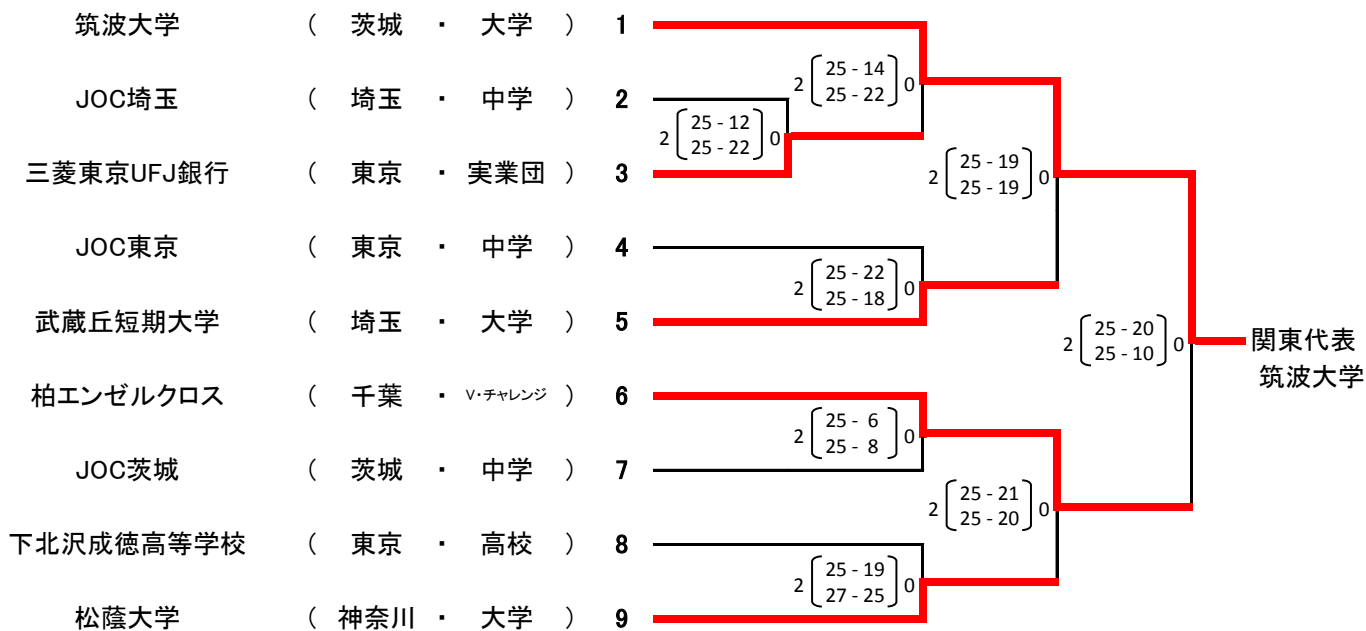

関東ブロックラウンド(女子)

日程:10月21日(土)

開会式 9:00

競技開始 9:45

会場:小瀬スポーツ公園体育館・武道館

チーム名 所属 カテゴリー

A グループ

B グループ