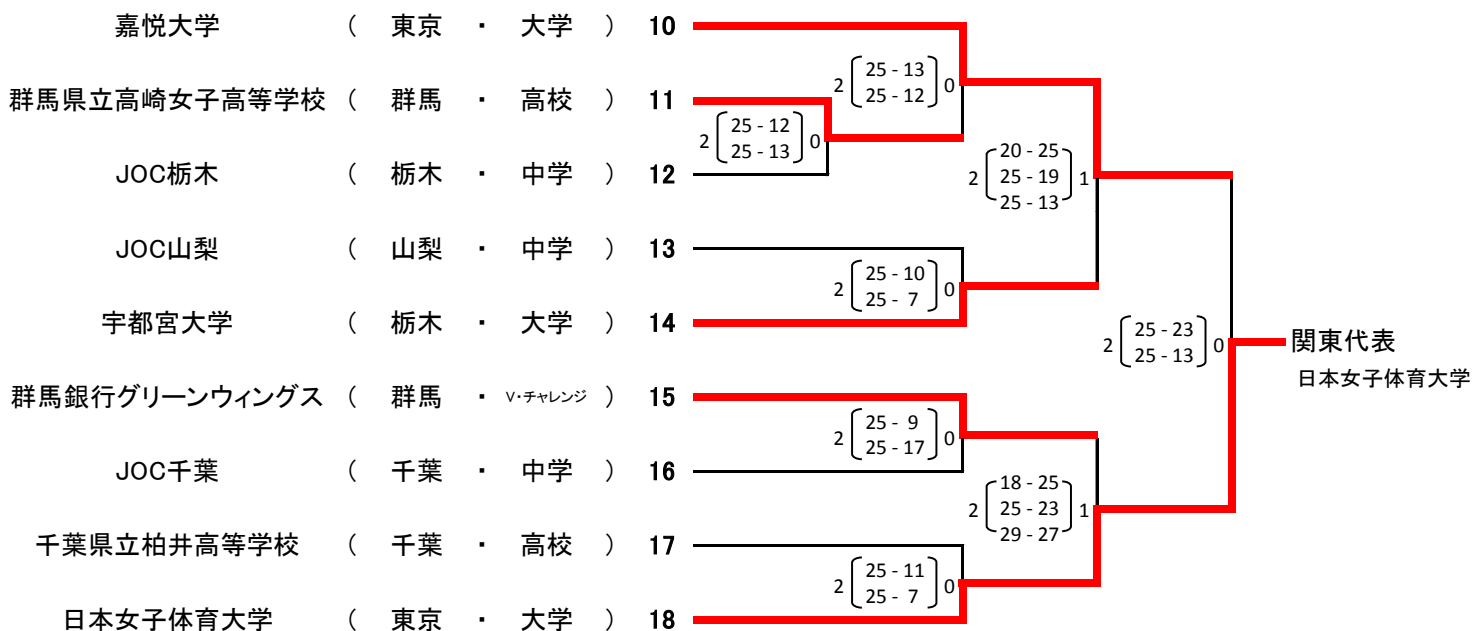

関東ブロックラウンド(女子)

日程:10月21日(土)

開会式 9:00

競技開始 9:45

会場:小瀬スポーツ公園体育館・武道館

チーム名 所属 カテゴリー

A グループ

B グループ