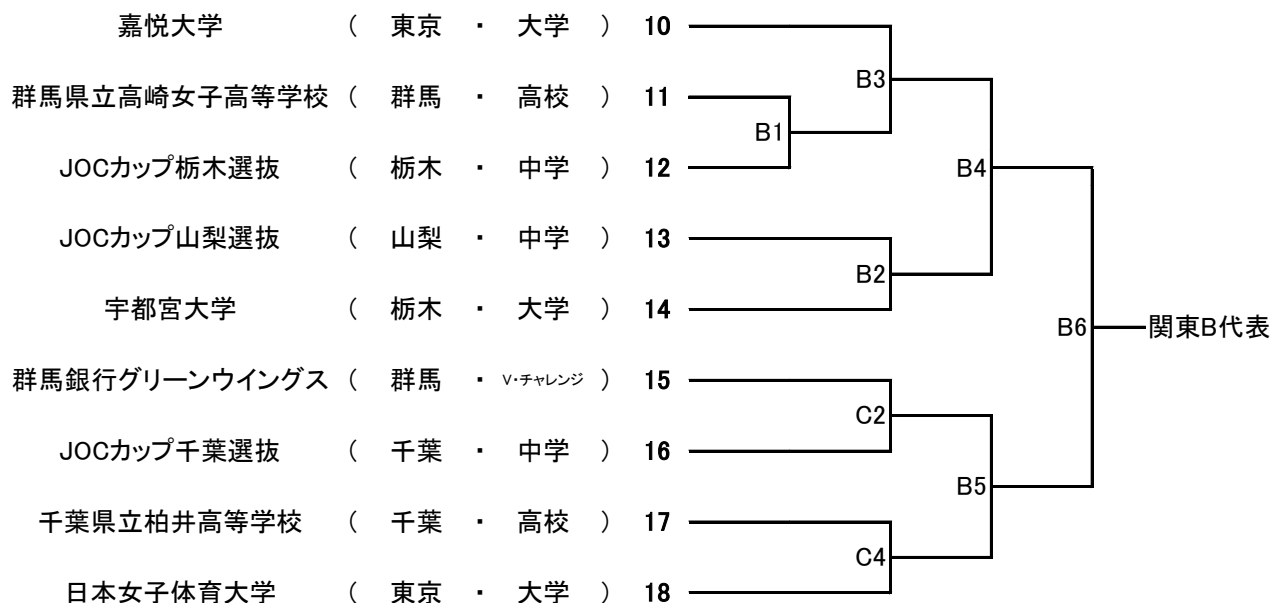

関東ブロックラウンド(女子)

日程:10月22日(土)

開会式 9:15

競技開始 9:45

会場:小瀬スポーツ公園体育館(A・B・Cコート) 小瀬スポーツ公園武道館(D・Eコート)

チーム名 所属 カテゴリー

A グループ

B グループ