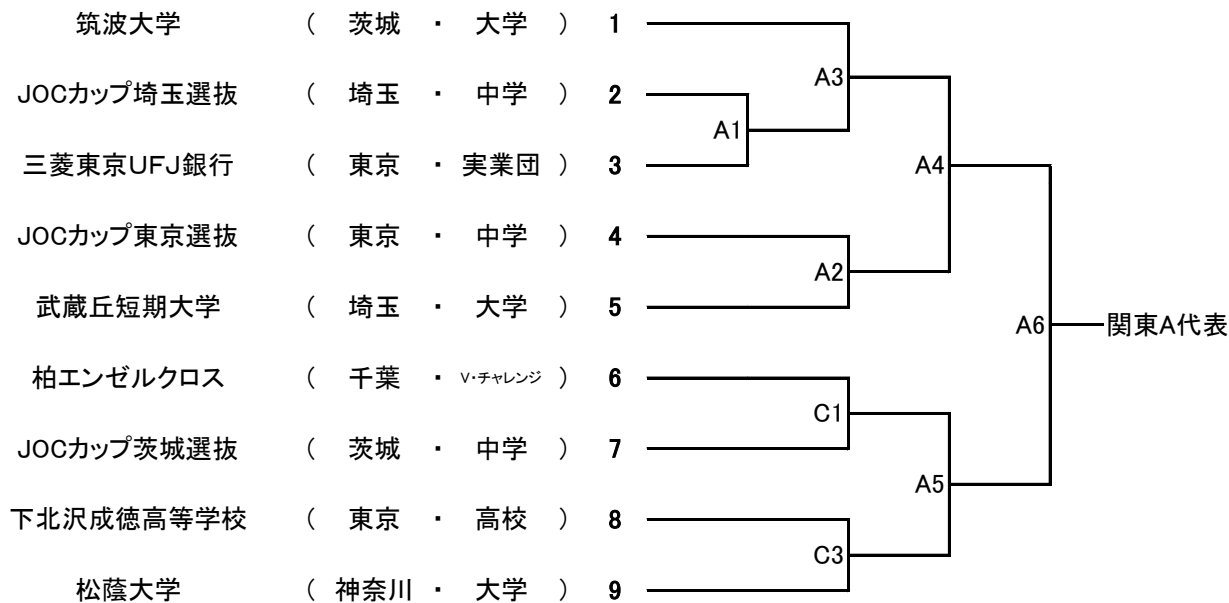

関東ブロックラウンド(女子)

日程:10月22日(土)

開会式 9:15

競技開始 9:45

会場:小瀬スポーツ公園体育館(A・B・Cコート) 小瀬スポーツ公園武道館(D・Eコート)

チーム名 所属 カテゴリー

A グループ

B グループ